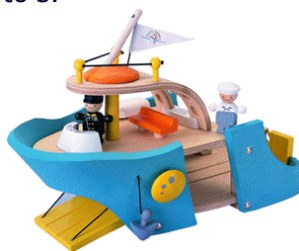

F32   Make-up koffer
Leeftijd   : 3 jaar
Merk   : Santoys

F33   Boerderij: Mijn eerste speelset
Leeftijd   : 2 jaar
Merk   : Haba