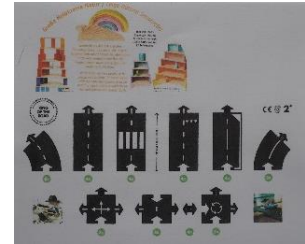

F9   Poppenwagen hout
Leeftijd   : vanaf 1 ½ jaar
Merk   : Lila

F10   Dinotrux
Leeftijd   : vanaf 3+ jaar
Merk   : Mattel

Deze Dinotrux figuren zijn half dinosaurus en half constructievoertuig welke herkenbaar zijn uit de Netflix serie Dinotrux.

F11   Wegenset + Garage
Leeftijd   : vanaf 3+ jaar
Merk   : Way to Play/ Grimm's

F12   Camper Playmobil
Leeftijd   : 4 jaar
Merk   : Playmobil

Het afneembare dak en de afneembare zijwand zorgen voor veel speelplezier. Uitgerust met kookhoek, zithoek, minibad/ WC en slaappleatsen voor het hele gezin. De kofferbak biedt opbergruimte voor kampeermeubelen.

F13   Nijntje Speelhuis Speelset
Leeftijd   : vanaf 3+ jaar
Merk   : Nijntje

Extra onderdelen: 1 hond, 1 lamp.

F14   Radiografische brandweerauto Sam
Leeftijd   : vanaf 3+ tot 8 jaar
Merk   : Dickie Toys

F15   V-Tech Avonturen Bos
Leeftijd   : vanaf 3+ jaar
Merk   : V-Tech

F17   Garage en autowasstraat Fischer Price
Leeftijd   : 3 jaar
Merk   : Fischer Price

Speelset bestaat uit een kleine garage met "autowaslappen" die heen en weer bewegen.