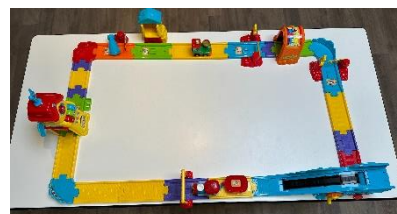

F161   Zoobles
Leeftijd   : 6 jaar
Merk   : Spinmaster

F162   V-Tech autobaan
Leeftijd   : Vanaf 3 jaar
Merk   : V-Tech

F163   V-Tech Treinbaan/ Station
Leeftijd   : Vanaf 3 jaar
Merk   : V-Tech

F164   Green Toys brandweerkazerne
Leeftijd   : vanaf 2 tot 6 jaar
Merk   : Green Toys

Met de brandweer kazerne van Green Toys krijgen kids van alle leeftijden de kans om zijn of haar fantasie ten volle te ontwikkelen! In de doos zitten: 2 brandweermannen, 2 stapelbedden, een water kanon, brandweerwagen, commandocenter en de brandweer kazerne.

F165   Green Toys boerderij
Leeftijd   : vanaf 2+ jaar
Merk   : Green Toys

In de doos zitten: 2 boeren, 2 biggetjes, 2 schapen, een pickup-truck, een grote schuur, 4 hekkens en een voederplaats. Deze speelgoed boerderij is geschikt voor alle kids vanaf 2 jaar.

F169   Action man Bergebeklimmer
Leeftijd   : 4 jaar
Merk   : Action man

F173   High tea set
Leeftijd   : 3 jaar
Merk   : Playtive

F185   Dora verstoppertje spelen
Leeftijd   : vanaf 1+ jaar tot 5 jaar
Merk   : Identity Games

Dora heeft zicht verstopt en wie gaat het nu zoeken! Elke 10 seconden roept Dora 'ik ben hier!'. De kleine zal snel en nieuwsgierig op zoek gaan naar Dora. Waar zou Dora schuil