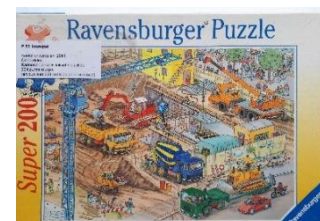

P93 Bouwput
Leeftijd : 8 jaar
Aantal stukjes : 204 stukjes
Merk : Ravensburger