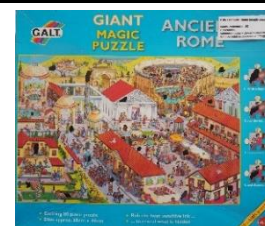

P86 Sinterklaas - 4 Puzzels
Leeftijd : 3 jaar
Aantal stukjes : 31 stukjes
Merk : Merkloos / Sans marque