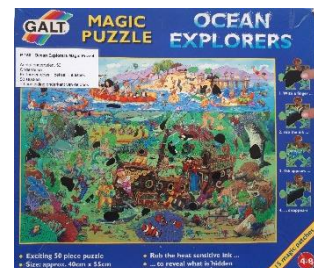

P145 Groeipuzzel zonnebloem
Leeftijd : 4 jaar
Aantal stukjes : 36 stukjes
Merk : Rolf

4 puzzels van 9 stukjes.

P146 Bakkerswinkel binnen en buiten
Leeftijd : 5 jaar
Aantal stukjes : 50 stukjes
Merk : Rolf

2 puzzels van 25 stukjes.

P147 Zomer en herfst
Leeftijd : 5 jaar
Aantal stukjes : 50 stukjes
Merk : Rolf

2 puzzels van 25 stukjes.

P148 Visje
Leeftijd : 3 jaar
Aantal stukjes : 5 stukjes
Merk : Rolf

P149 Leg-trein
Leeftijd : 4 jaar
Aantal stukjes : 10 stukjes
Merk : Rolf

P150 Ocean Explores Magic Puzzle
Leeftijd : vanaf 4 jaar
Aantal stukjes : 50 stukjes
Merk : Galt

Een spannende puzzel van 50 stukjes met een afmeting van 40 bij 55 cm met magische plaatjes. Vakantiegangers zwemmen in zee en zitten in hun bootjes te vissen, terwijl duikers onder water kleurrijke vissen ontdekken en naar verborgen schatten zoeken. Kun je nog meer dieren ontdekken? Licht er een schat verborgen in de houten kist?
Wrijf met je vinger over ieder plaatje en ontdek wat erachter verborgen zit.