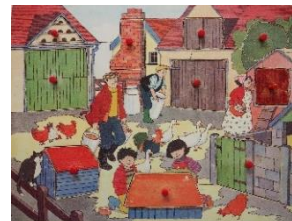

P46 Boerderij puzzel
Leeftijd : 2 jaar
Aantal stukjes : 10 stukjes
Merk : Spear en Sons