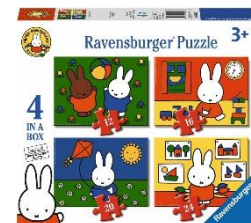

4 puzzels van 12, 16, 20 en 24 stukjes

P21 Kikkerpuzzel
Leeftijd : 2 jaar
Aantal stukjes : 6 stukjes
Merk : Play plus