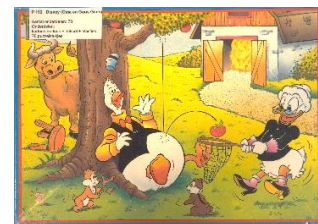

P193   Sprookjes: 5 eerste puzzels
Leeftijd   : vanaf 2 jaar
Aantal stukjes : 5 puzzels van 4, 4, 4, 3 en 3 stukjes
Merk   : Haba