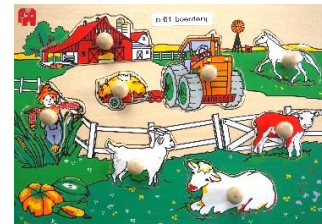

P56 Jongen met geit
Leeftijd : 2 jaar
Aantal stukjes : 6 stukjes
Merk : Ravensburger

P57 Pinguin puzzel
Leeftijd : 4 jaar
Aantal stukjes : 11 stukjes
Merk : Rolf

P58 Zwangere vrouw puzzel
Leeftijd : 3 jaar
Aantal stukjes : 6 stukjes
Merk : Chelona

P59 Dierenpuzzel kubussen
Leeftijd : 3 jaar
Aantal stukjes : 12 stukjes
Merk : Rolf

P60 Safari knopjespuzzel
Leeftijd : 2 jaar
Aantal stukjes : 9 stukjes
Merk : Chelona

P61 Boerderij
Leeftijd : 2 jaar
Aantal stukjes : 8 stukjes
Merk : Jumbo