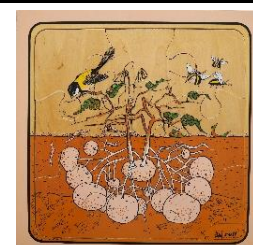

P81 Aardappel puzzel
Leeftijd : 4 jaar
Aantal stukjes : 36 stukjes
Merk : Rolf

4 puzzels van 9 stukjes.