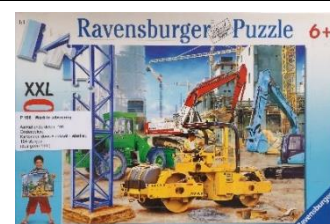

P186 Werk in uitvoering
Leeftijd : 6 jaar
Aantal stukjes : 104 stukjes
Merk : Ravensburger