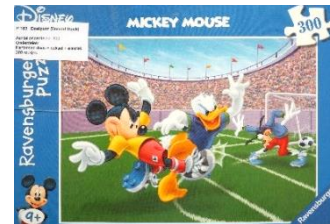

P188 Piraten
Leeftijd : 8 jaar
Aantal stukjes : 204 stukjes
Merk : Ravensburger

P189 Doelpunt (Donald Duck)
Leeftijd : 9 jaar
Aantal stukjes : 300 stukjes
Merk : Ravensburger

P190 Mijn liefste paarden
Leeftijd : 9 jaar
Aantal stukjes : 300 stukjes
Merk : Ravensburger