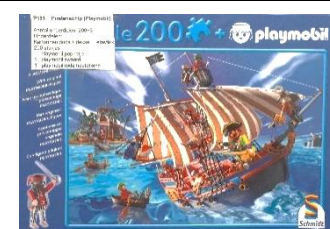

P192   Disney: Oma en Guus Gans
Leeftijd   : vanaf 4 jaar
Aantal stukjes : 70 puzzelstukjes
Merk   : King