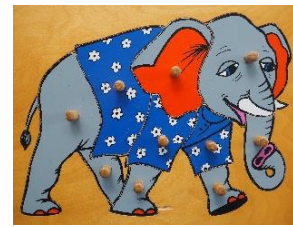

P132   Olifant
Leeftijd   : 3 jaar
Aantal stukjes : 10 stukjes
Merk   : Rolf