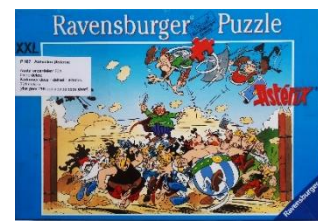

P187   Aanvallen (Astrix)
Leeftijd   : 8 jaar
Aantal stukjes : 204 stukjes
Merk   : Ravensburger

P188   Piraten
Leeftijd   : 8 jaar
Aantal stukjes : 204 stukjes
Merk   : Ravensburger