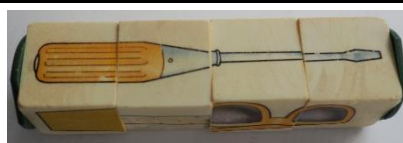

2 draaipuzzels (Bloem, pen, lolly, tandenborstel, schroevendraaier, bril, schep, asperge)

P41 Boompuzzel met knop
Leeftijd : 2 jaar
Aantal stukjes : 10 stukjes
Merk : Mertens