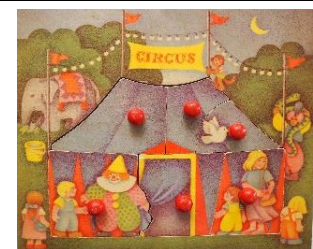

PG13 Circus
Leeftijd : 3 jaar
Aantal stukjes : 6 stukjes
Merk : Selecta