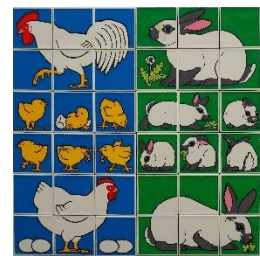

PG1 Duplo Mozaïek hond/poes
Leeftijd : 3 jaar
Aantal stukjes : 38 stukjes
Merk : Duplo

PG3 Huis puzzel met grote knoppen
Leeftijd : 2 jaar
Aantal stukjes : 8 stukjes
Merk : Selecta

PG4 Kinderwereld puzzel met grote knoppen
Leeftijd : 2 jaar
Aantal stukjes : 12 stukjes
Merk : Educo

PG5 Twee stukken puzzel
Leeftijd : 3 jaar
Aantal stukjes : 18 stukjes
Merk : ?

9 puzzels van 2 stukjes.

PG6 Inlegplank puzzel
muizen
Leeftijd : 2 jaar
Aantal stukjes : 5 stukjes
Merk : Simplex

PG7 Duplo mozaïek kip/konijn
Leeftijd : 3 jaar
Aantal stukjes : 36 stukjes
Merk : Duplo

2 puzzels van 18 stukjes.

PG8 Groenten puzzel met knop
Leeftijd : 3 jaar
Aantal stukjes : 9 stukjes
Merk : Rolf