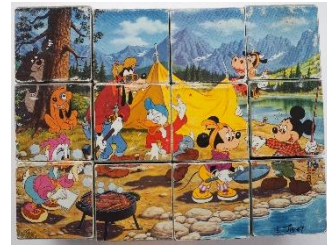

P117   Blokkenpuzzel Walt Disney
Leeftijd   : 3 jaar
Aantal stukjes : 12 stukjes
Merk   : Clem Toys