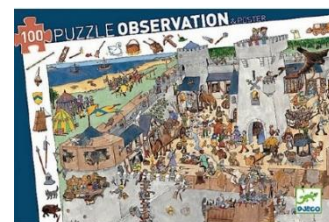

P28 Ridder draak
Leeftijd : 4 jaar
Aantal stukjes : 36 stukjes
Merk : Djeco

P29 Ridders
Leeftijd : 6 jaar
Aantal stukjes : 100 stukjes
Merk : Djeco

P31 Tijger-Jungle
Leeftijd : 3 jaar
Aantal stukjes : 24 stukjes
Merk : Djeco