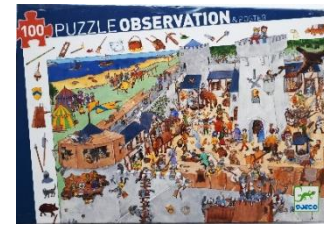

P98 Op vakantie (Kamperen)
Leeftijd : 4 jaar
Aantal stukjes : 36 stukjes
Merk : Rolf