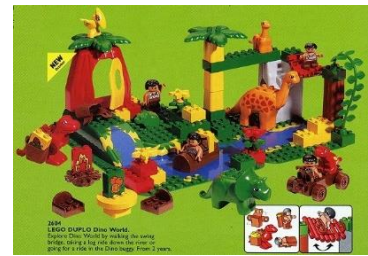

C105   Duplo Huisje
Leeftijd   : vanaf 2 jaar
Merk   : Duplo

C106   Duplo Ferrari F1
Leeftijd   : vanaf 3 jaar
Merk   : Duplo

C107   Duplo Vliegtuig
Leeftijd   : 2 tot 5 jaar
Merk   : Duplo

C123   Duplo Rollerbaan
Leeftijd   : vanaf 3 jaar
Merk   : Duplo

C130   Duplo Dino
Leeftijd   : 3 jaar
Merk   : Lego Duplo