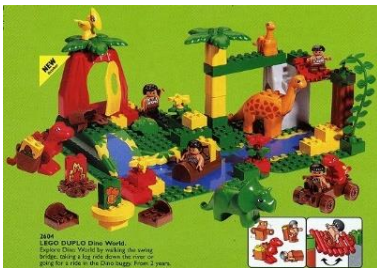

C102 Stickle Bricks
Leeftijd : vanaf 3 jaar
Merk : Rolf

C103 Nopper Bassiset
Leeftijd : vanaf 3 jaar
Merk : Rolf

C105 Duplo Huisje
Leeftijd : vanaf 2 jaar
Merk : Duplo

C106 Duplo Ferrari F1
Leeftijd : vanaf 3 jaar
Merk : Duplo

C107 Duplo Vliegtuig
Leeftijd : 2 tot 5 jaar
Merk : Duplo

C123 Duplo Rollerbaan
Leeftijd : vanaf 3 jaar
Merk : Duplo

C130 Duplo Dino
Leeftijd : 3 jaar
Merk : Lego Duplo

C139 Duplo Bosvriendjes klein
Leeftijd : 2 jaar
Merk : Lego Duplo

C181 Bob de Bouwer + huis
Leeftijd : 3 jaar
Merk : Duplo

C260 Duplo Bob de Bouwer
Leeftijd : 3 jaar
Merk : Duplo

C501 Duplo trein zwarte rails
Leeftijd : 3 jaar
Merk : Lego Dacta

C848 Duplo Bandweerkazerne
Leeftijd : 3 jaar
Merk : Duplo

C871 Duplo Politiebureau
Leeftijd : 3 jaar
Merk : Duplo