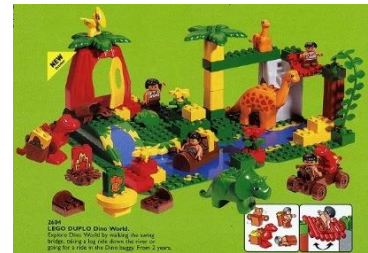

C107 Duplo Vliegtuig
Leeftijd : 2 tot 5 jaar
Merk : Duplo

C123 Duplo Rollerbaan
Leeftijd : vanaf 3 jaar
Merk : Duplo

C130 Duplo Dino
Leeftijd : 3 jaar
Merk : Lego Duplo

C139 Duplo Bosvriendjes klein
Leeftijd : 2 jaar
Merk : Lego Duplo

C181 Bob de Bouwer + huis
Leeftijd : 3 jaar
Merk : Duplo

C260 Duplo Bob de Bouwer
Leeftijd : 3 jaar
Merk : Duplo

C291 Knikkerbaan + uitbreidingsset
Leeftijd : 3 – 10 jaar
Merk : Haba