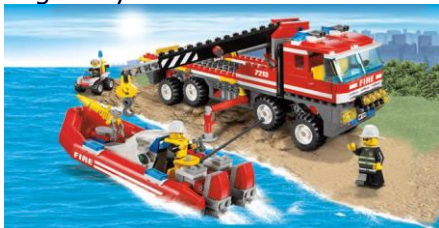

C89 Duplo baby speelpakket
Leeftijd : 6 maanden
Merk : Duplo

C90 Lego action wheelers
Leeftijd : 4 jaar
Merk : Lego
Rescue base.

C92 Lego off-road brandweerwagen en boot
Leeftijd : 6 jaar
Merk : Lego

Lego City Brandweer off-road brandweerwagen. (ruim 300 onderdelen!)